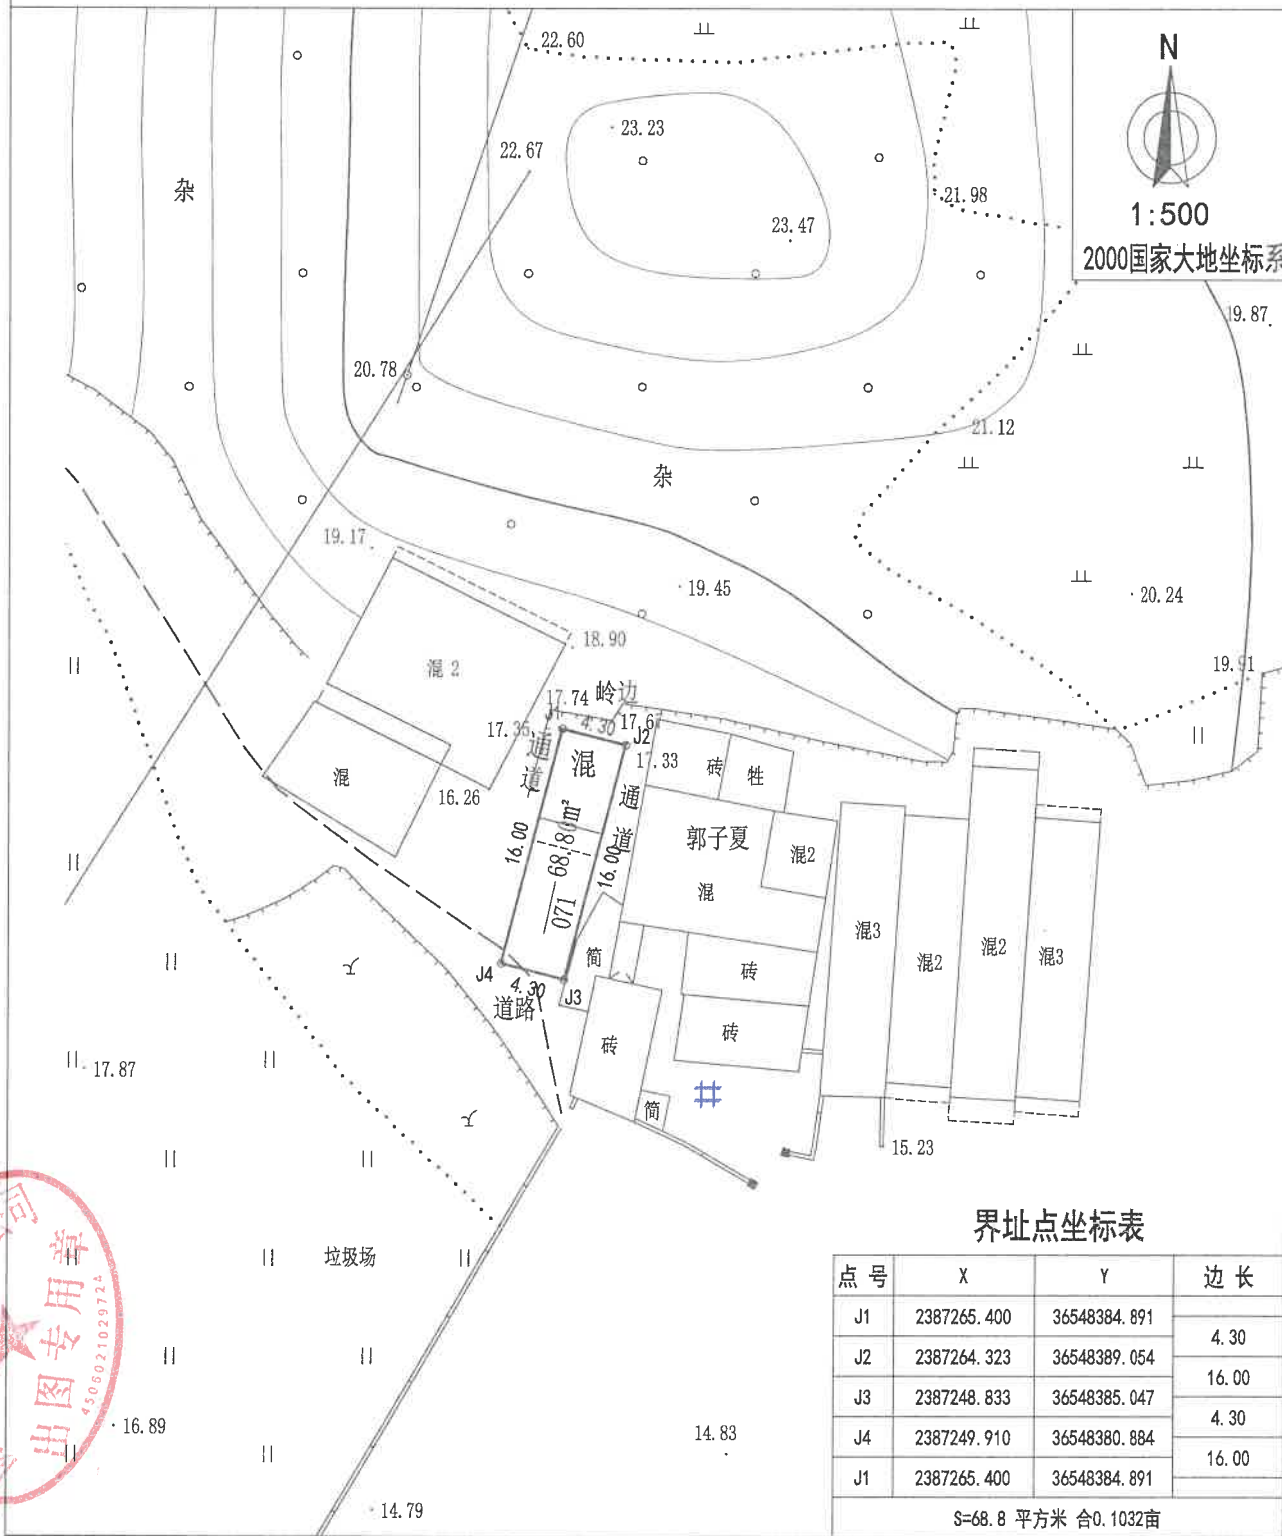

宗 (户) 地 图

单位: m, m²

宗地代码:

土地权利人: 郭伟廷

所在图幅: 2387.20-36548.35

宗地面积: 68.80m²

土地座落: 防城港市港口区企沙镇北港村沿海组凤凰岭沟尾水塘边

界址点坐标表

点号	X	Y	边长
J1	2387265.400	36548384.891	4.30
J2	2387264.323	36548389.054	
J3	2387248.833	36548385.047	16.00
J4	2387249.910	36548380.884	4.30
J1	2387265.400	36548384.891	16.00

S=68.8 平方米 合0.1032亩

2024年1月解析法测绘界址点

1: 500

制图日期: 2024年1月3日

制图者: 颜循晓

审核日期: 2024年1月3日

审核者: 陆保泽