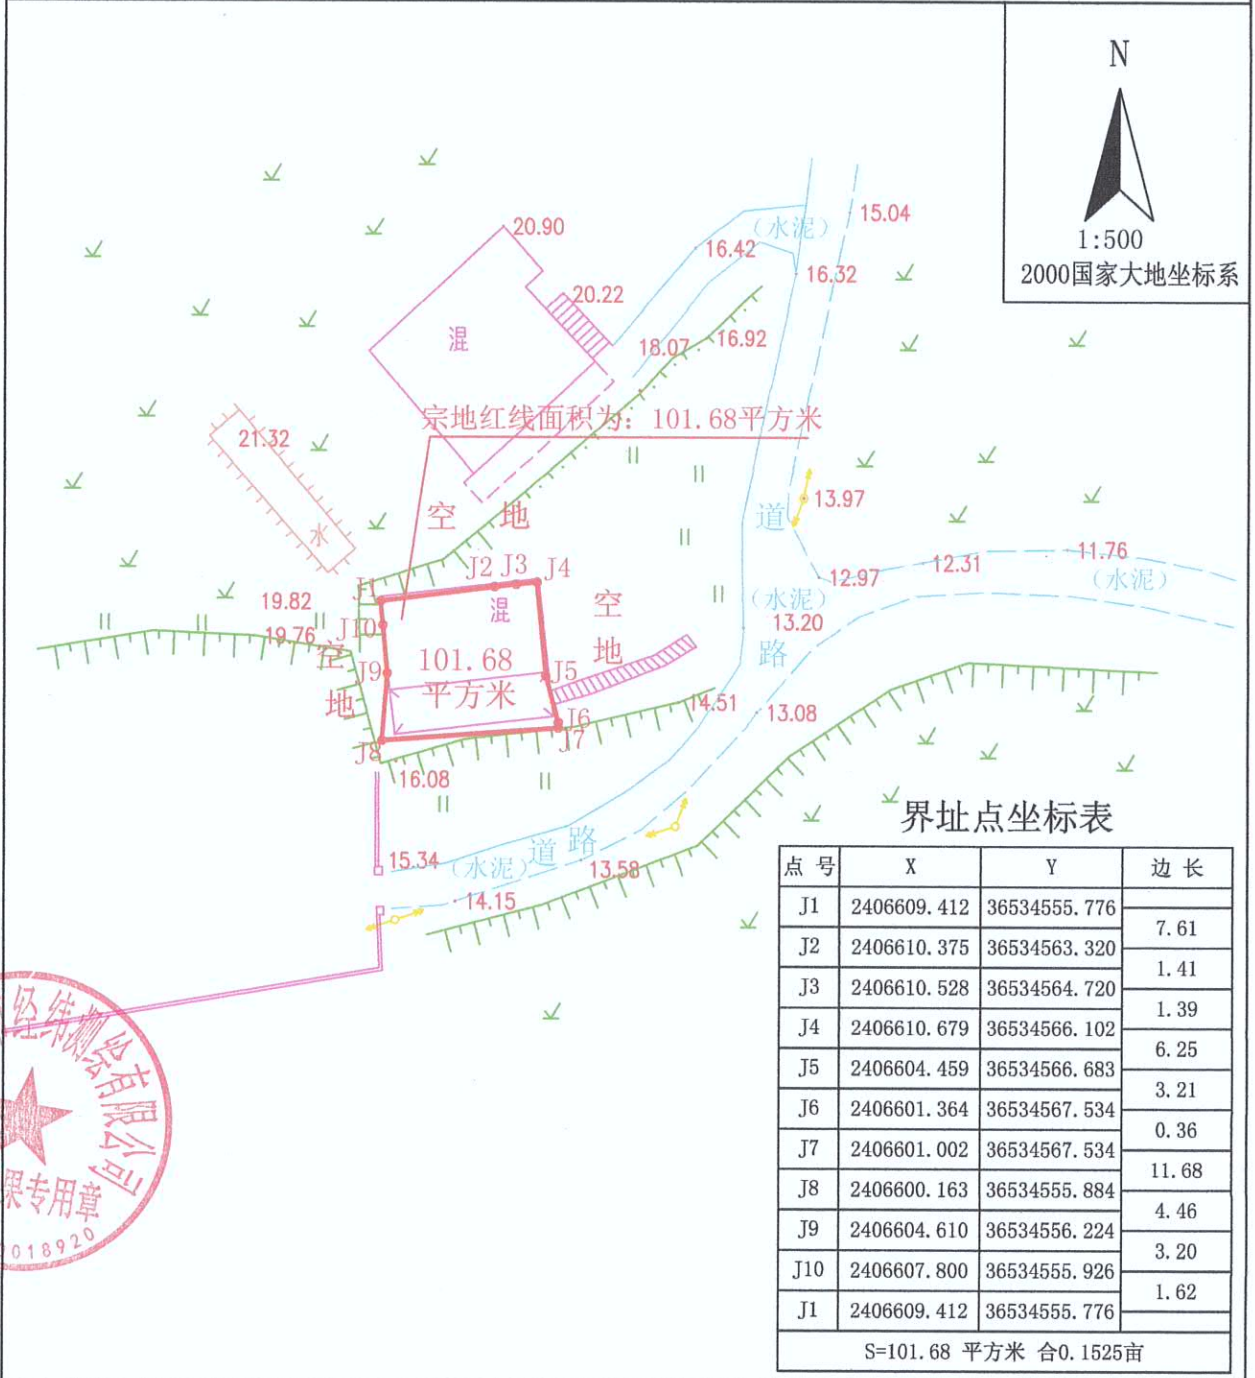

宗 (户) 地 图

单位: m m²

宗地代码

土地权利人: 严隆章

宗地所在图幅:

宗地面积: 101.68

宗地坐落: 防城港市防城区防东路450号

广西防城港市经纬测绘有限公司

2025年10月23日解析法测绘界址点

制图: 时间2025年10月23日

审核: 时间2025年10月23日

CGCS2000国家大地坐标系

比例: 1 : 500

制图: 何国明

审核: 黄全辉