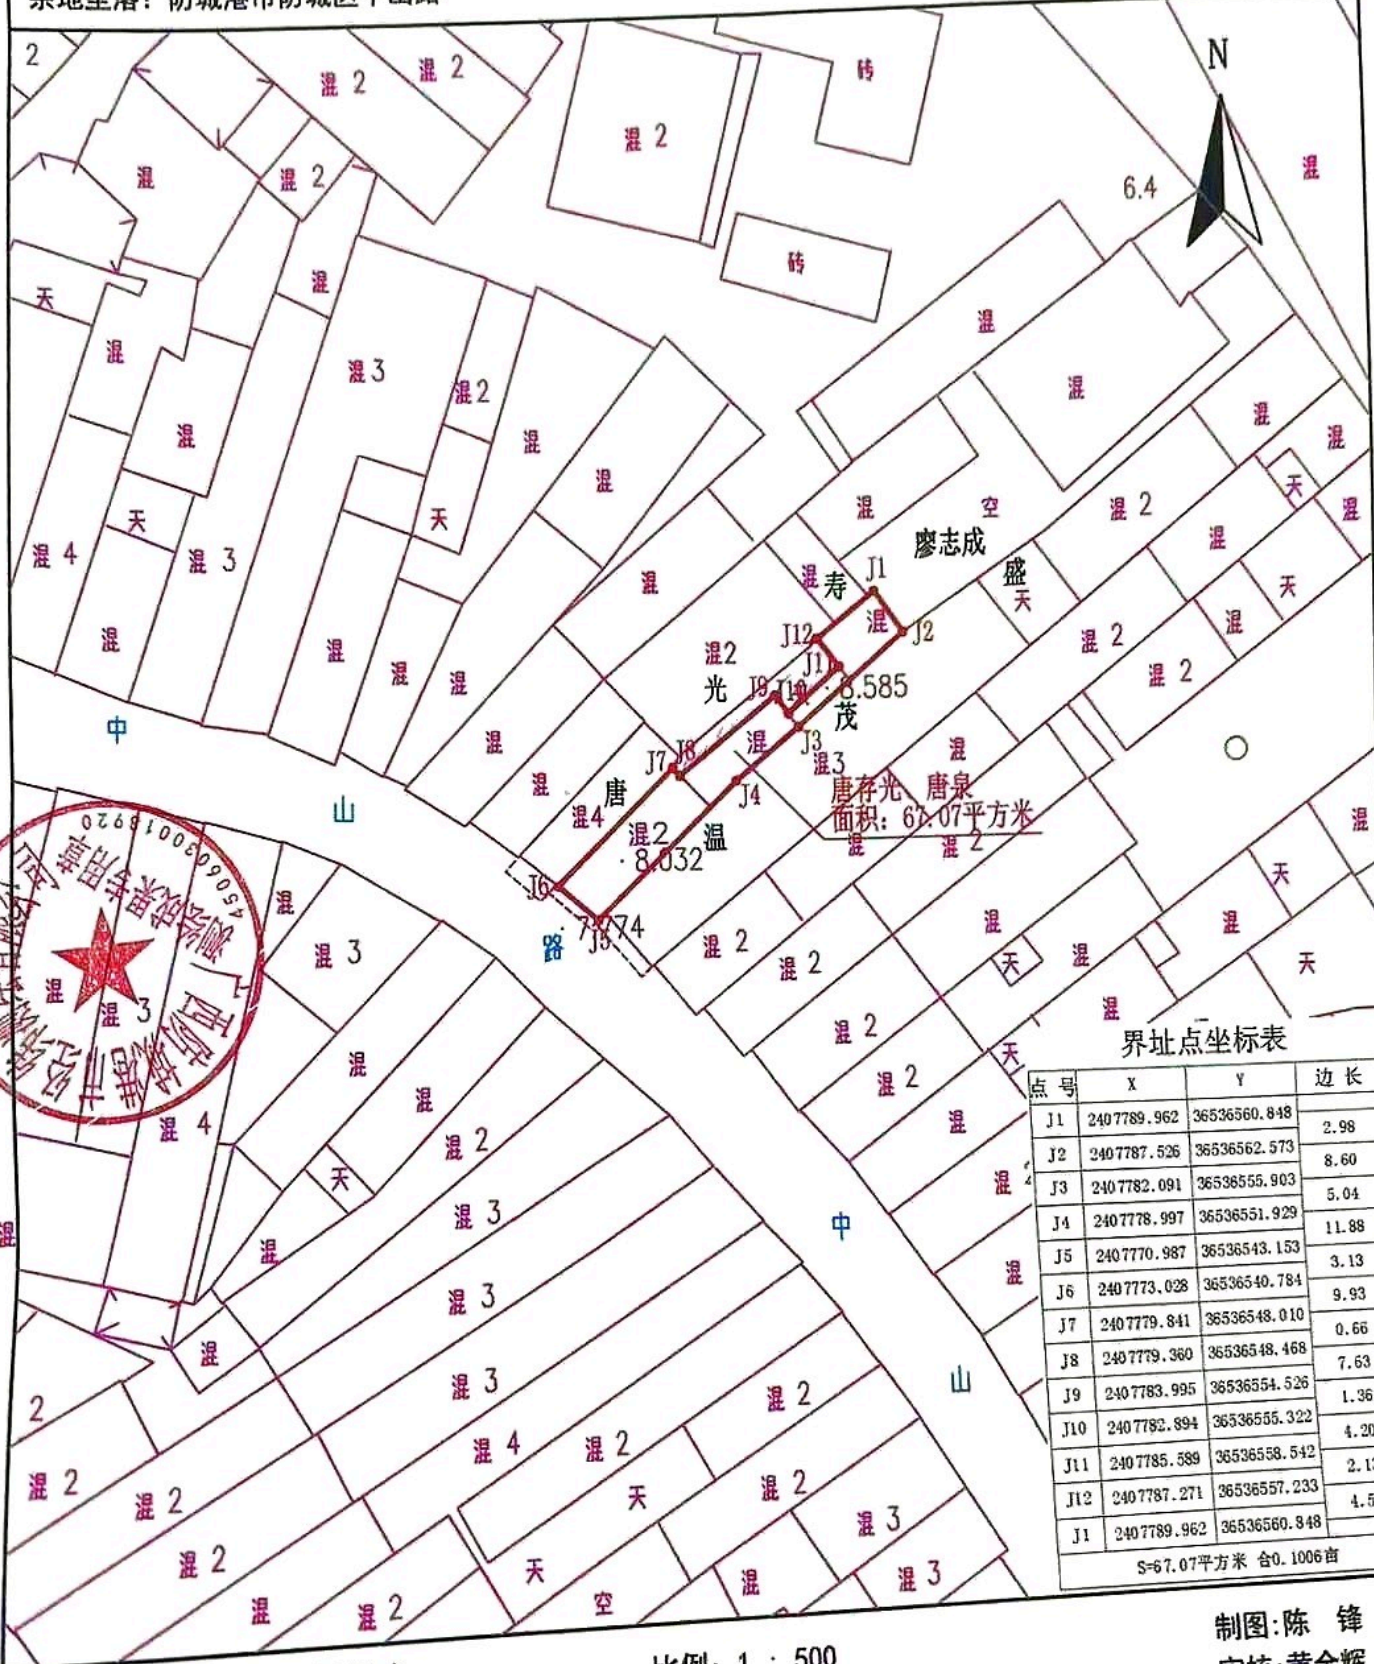

宗(户)地图

单位: m m²

宗地代码:

宗地所在图幅:

宗地坐落: 防城港市防城区中山路

土地权利人: 唐存光、唐泉

宗地面积: 67.07

界址点坐标表

点号	X	Y	边长
J1	2407789.962	36536560.848	2.98
J2	2407787.526	36536562.573	8.60
J3	2407782.091	36536555.903	5.04
J4	2407778.997	36536551.929	11.88
J5	2407770.987	36536543.153	3.13
J6	2407773.028	36536540.784	9.93
J7	2407779.841	36536548.010	0.66
J8	2407779.360	36536548.468	7.63
J9	2407783.995	36536554.526	1.36
J10	2407782.894	36536555.322	4.20
J11	2407785.589	36536558.542	2.13
J12	2407787.271	36536557.233	4.51
J1	2407789.962	36536560.848	

S=67.07平方米 合0.1006亩

西防城港市经纬测绘有限公司

2025年09月17日解析法测绘界址点
 制图: 时间2025年09月17日
 审核: 时间2025年09月17日
 CGCS2000国家大地坐标系

比例: 1 : 500

制图: 陈 锋
 审核: 黄全辉
 7.649